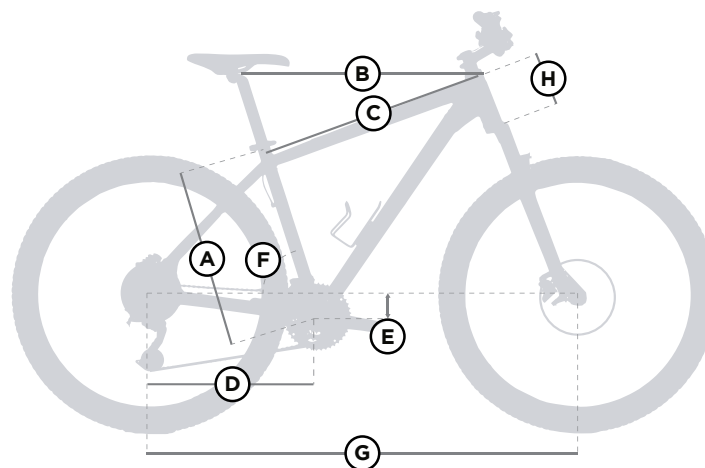

**Sillín/Saddle:**  
Selle Royal Shadow

**Tija de sillín/Seat post:**  
AFX Aluminio MTB 27,2mm

**Pedales/Pedals:**  
Conor MTB 6700

**Manillar/Handlebar:**  
AFX 25,4mm, altura 30mm

**Potencia/Stem:**  
AFX 25,4mm, 10°

**Dirección/Head parts:**  
A-head semi integrada 1 1/8"

**Puños/Grips:**  
Conor MTB 6700

**Tallas/Sizes:**  
SM, MD, LA, XL

	SM	MD	LA	XL
<b>(A) Largo tubo sillín</b> Seat tube length	381	432	483	533
<b>(B) Largo tubo superior (horizontal)</b> Top tube horizontal length	563	571	581	591
<b>(C) Largo tubo superior (real)</b> Top tube real length	562	558	562	572
<b>(D) Longitud de vaina</b> Chainstay length	450	450	450	450
<b>(E) Caída de pedalier</b> Bottom bracket drop	60	60	60	60
<b>(F) Ángulo tubo de sillín</b> Seat tube angle	74,0°	74,0°	74,0°	74,0°
<b>(G) Distancia entre ejes</b> Wheelbase	1.085	1.093	1.103	1.113
<b>(H) Altura de tubo de dirección</b> Head tube length	115	115	115	115